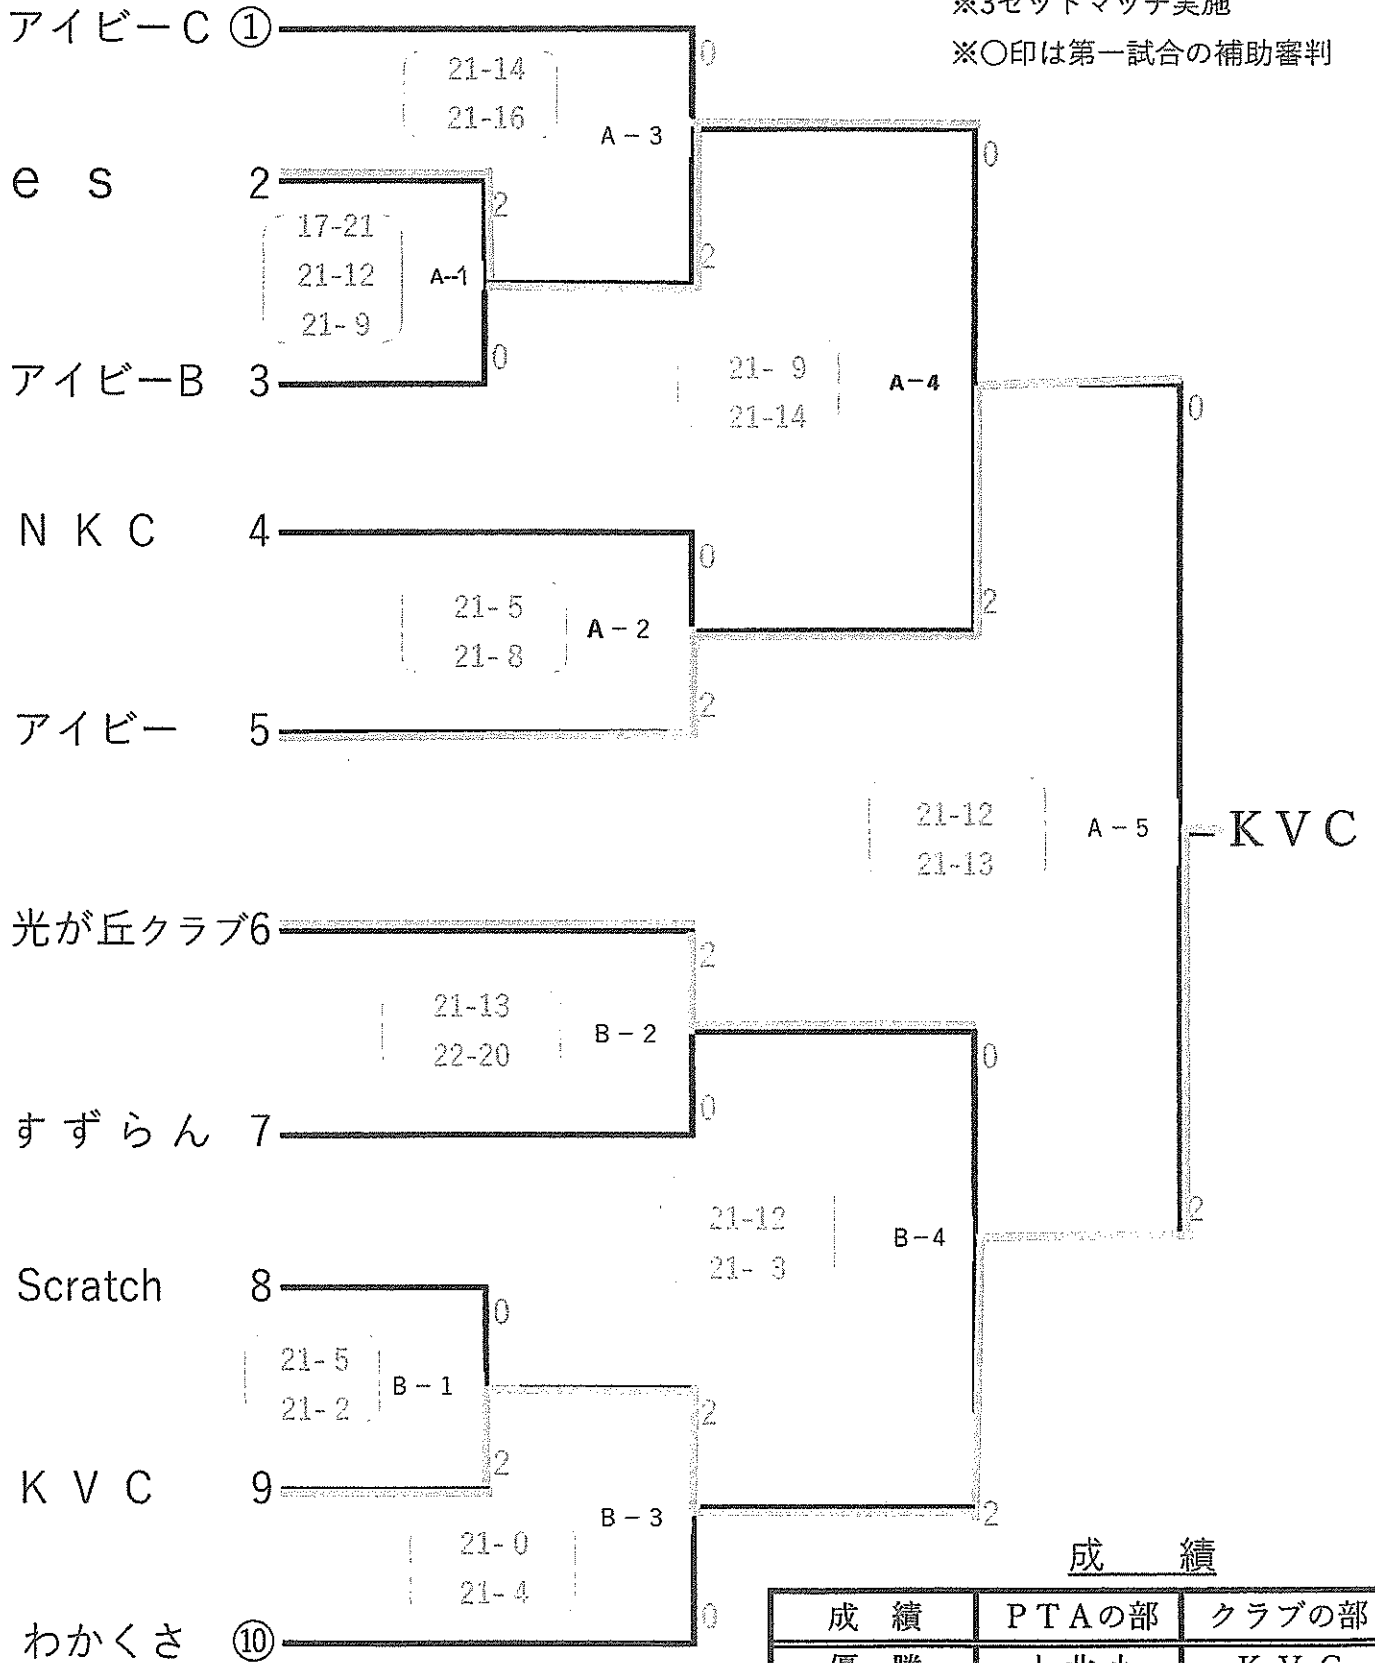

# 第54回 女性スポーツ大会組合せ

6月25日 (金)

## 決勝トーナメント組合せ

試合開始 9時30分

※3セットマッチ実施

※○印は第一試合の補助審判

○印は補助審判

成績	PTAの部	クラブの部
優勝	上北小	KVC
準決勝		アイビー
三位		光が丘クラブ
		es