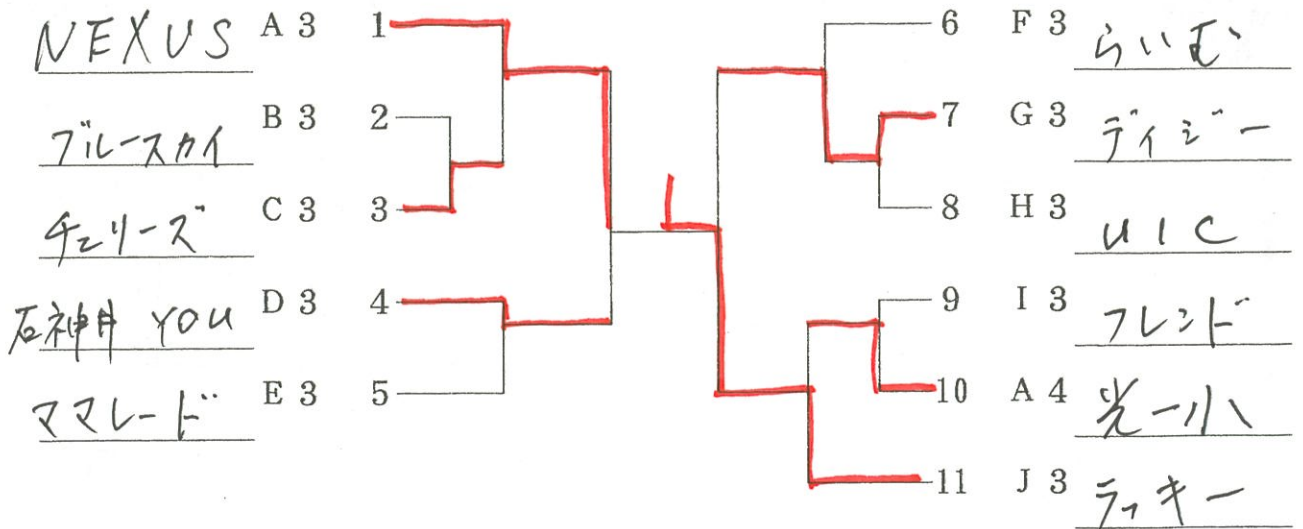

Hブロック 19.20コート

		オーロラ	UIC	バディ	勝	負	順位
①	オーロラ		3-0	0-3	1	1	2
2	UIC	0-3		0-3	0	2	3
3	バディ	3-0	3-0		2	0	1

Iブロック 21.22コート

		早宮ク	フレンド	レインボー	勝	負	順位
①	早宮ク		3-0	3-0	2	0	1
2	フレンド	0-3		0-3	0	2	3
3	レインボー	0-3	3-0		1	1	2

Jブロック 23.24コート

		めだか	ラッキー	パープルス	勝	負	順位
①	めだか		3-0	1-3	1	1	2
2	ラッキー	0-3		1-3	0	2	3
3	パープルス	3-1	3-1		2	0	1

P T A の部 決勝トーナメント

3, 4位トーナメント

クラブの部 決勝トーナメント

3、4位トーナメント

卓球用品取扱店

テーブル・テニス T.T ヨシダ