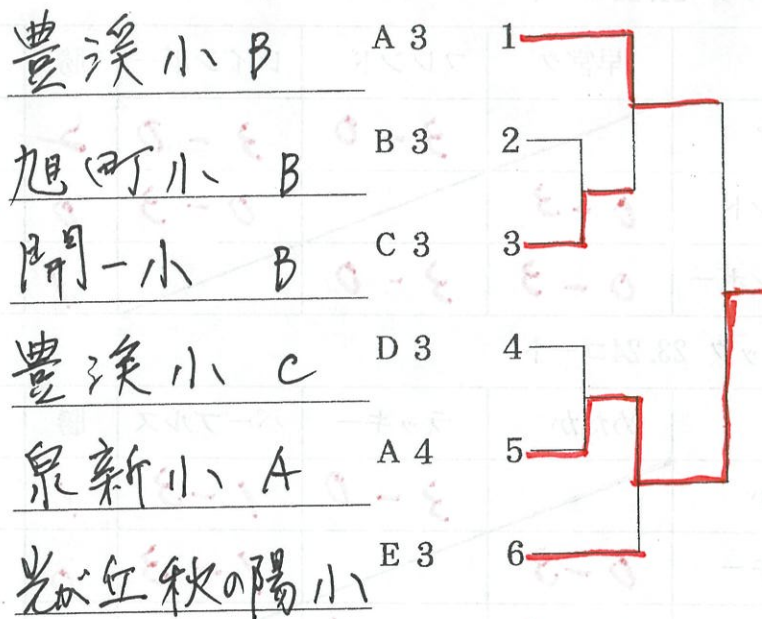

Hブロック 19.20コート

		オーロラ	UIC	バディ	勝	負	順位
①	オーロラ		3-0	0-3	1	1	2
2	UIC	0-3		0-3	0	2	3
3	バディ	3-0	3-0		2	0	1

Iブロック 21.22コート

		早宮ク	フレンド	レインボー	勝	負	順位
①	早宮ク		3-0	3-0	2	0	1
2	フレンド	0-3		0-3	0	2	3
3	レインボー	0-3	3-0		1	1	2

Jブロック 23.24コート

		めだか	ラッキー	パープルス	勝	負	順位
①	めだか		3-0	1-3	1	1	2
2	ラッキー	0-3		1-3	0	2	3
3	パープルス	3-1	3-1		2	0	1

P T A の部 決勝トーナメント

3, 4位トーナメント

クラブの部 決勝トーナメント

3、4位トーナメント

卓球用品取扱店

テーブル・テニス T.T ヨシダ