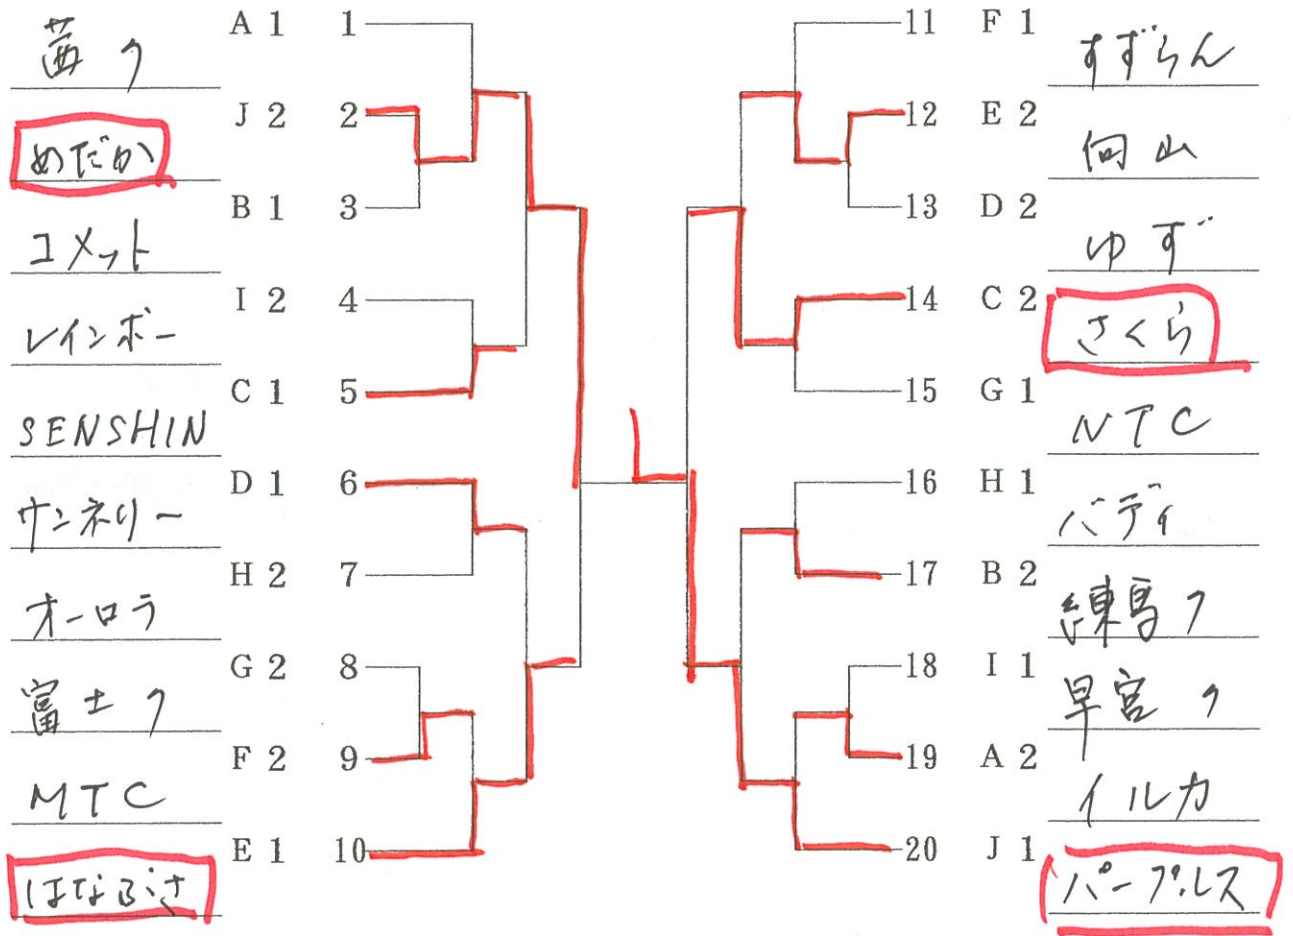

Hブロック 19.20コート

		オーロラ	UIC	バディ	勝	負	順位
①	オーロラ		3-0	0-3	1	1	2
2	UIC	0-3		0-3	0	2	3
3	バディ	3-0	3-0		2	0	1

Iブロック 21.22コート

		早宮ク	フレンド	レインボー	勝	負	順位
①	早宮ク		3-0	3-0	2	0	1
2	フレンド	0-3		0-3	0	2	3
3	レインボー	0-3	3-0		1	1	2

Jブロック 23.24コート

		めだか	ラッキー	パープルス	勝	負	順位
①	めだか		3-0	1-3	1	1	2
2	ラッキー	0-3		1-3	0	2	3
3	パープルス	3-1	3-1		2	0	1

P T A の部 決勝トーナメント

3, 4位トーナメント

クラブの部 決勝トーナメント

3、4位トーナメント

卓球用品取扱店

テーブル・テニス T.T ヨシダ