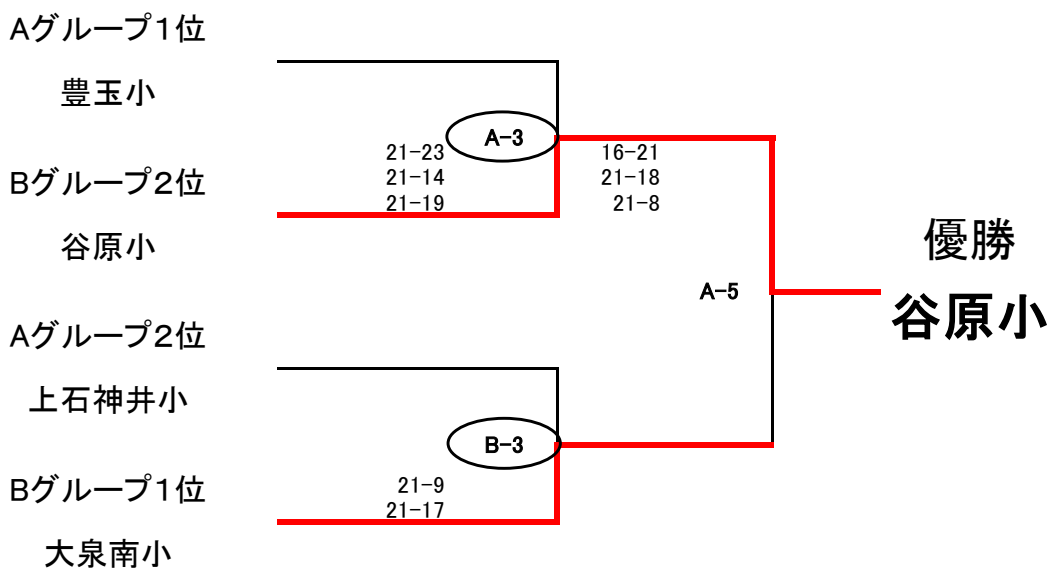

PTAの部

Aグループ

旭町小	1	21-7 21-7	A-1	B-5 14-21 21-18 21-15
豊玉小	2	18-21 21-12 21-13	A-2	
上石神井小	3	21-12 21-19	A-3	
開一小	4			

Bグループ

大泉南小	5	21-13 21-17	A-2	B-6 21-0没 21-0没
大泉東小	6	21-16 21-15	A-6	
谷原小	7	21-15 21-4没	A-4	
関町小	8			

クラブの部