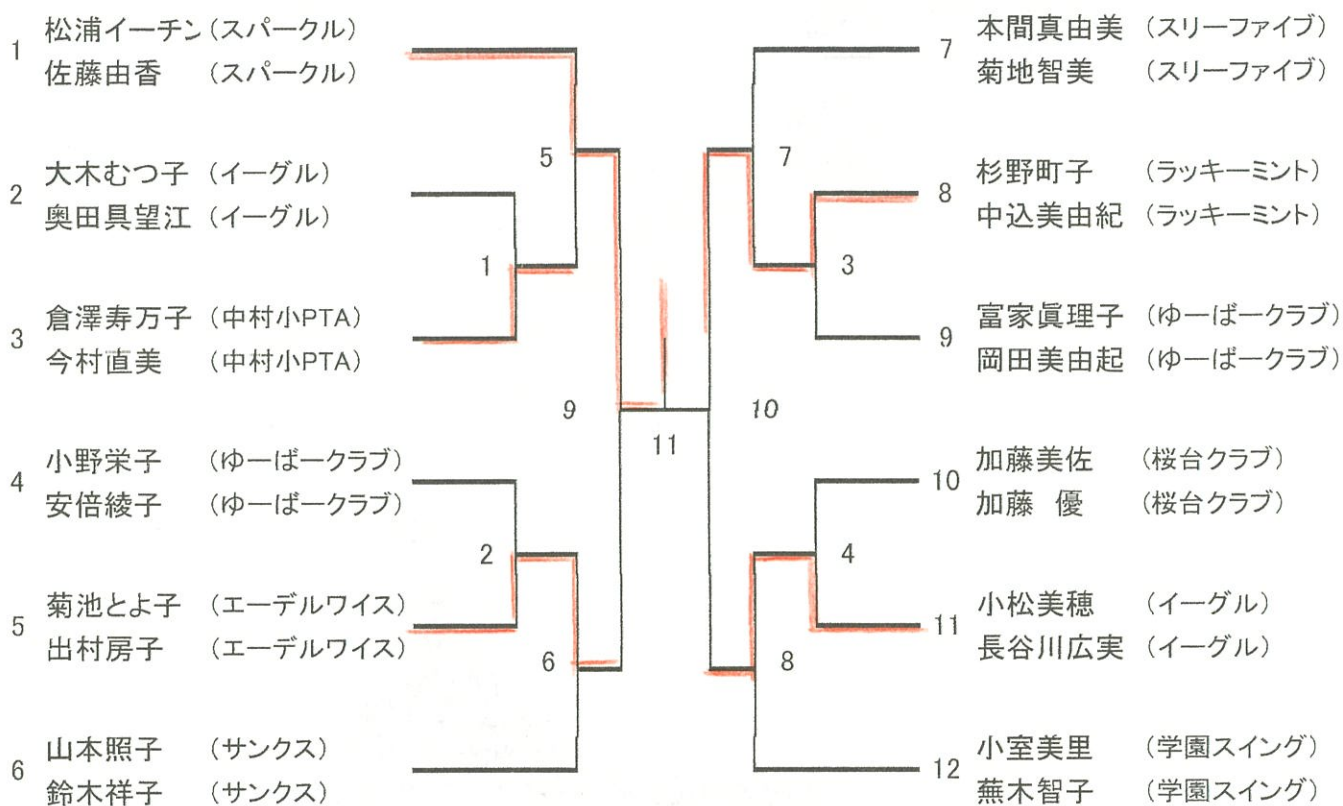

1部

敗者戦

() _____ ①

() _____

() _____ ②

() _____

() _____ ③

() _____

() _____ ④

() _____

2部

敗者戦

()	_____	()	_____
		①			④
()	_____	()	_____
()	_____	()	_____
		②			⑤
()	_____	()	_____
()	_____	()	_____
		③			⑥
()	_____	()	_____

3部

敗者戦

()	_____	()	_____
		①			③
()	_____	()	_____
		②			④
()	_____	()	_____

4部

敗者戦

()	_____	()	_____
		①			③
()	_____	()	_____
()	_____	()	_____
		②			④
()	_____	()	_____

女性スポーツ入賞者

種目	第1位	第2位	第3位	第3位
女子1部複	村木真美 (グリーン企画)	日向さゆり (秋羽クラブ)	山田裕美子 (スリーファイブ)	芦田和子 (みずほクラブ)
	星野美江子 (個人)	永井雅子 (中村小PTA)	小島ゆかり (スリーファイブ)	田中英理子 (みずほクラブ)
女子2部複	田中理絵 (泉新サークル)	赤井麻由美 (練馬クラブ)	森本美和 (みずほクラブ)	岩本淳子 (スパークル)
	浅井妙子 (一般)	鎌田美智子 (練馬クラブ)	小野寺都 (みずほクラブ)	南友香 (個人)
女子3部複	大島恭子 (秋羽クラブ)	榎本裕子 (泉新サークル)		
	豊田柳江 (秋羽クラブ)	渡部洋子 (泉新サークル)		
女子4部複	松浦イチン (スパークル)	杉野町子 (ラッキーミント)		
	佐藤由香 (スパークル)	中込美由紀 (ラッキーミント)		