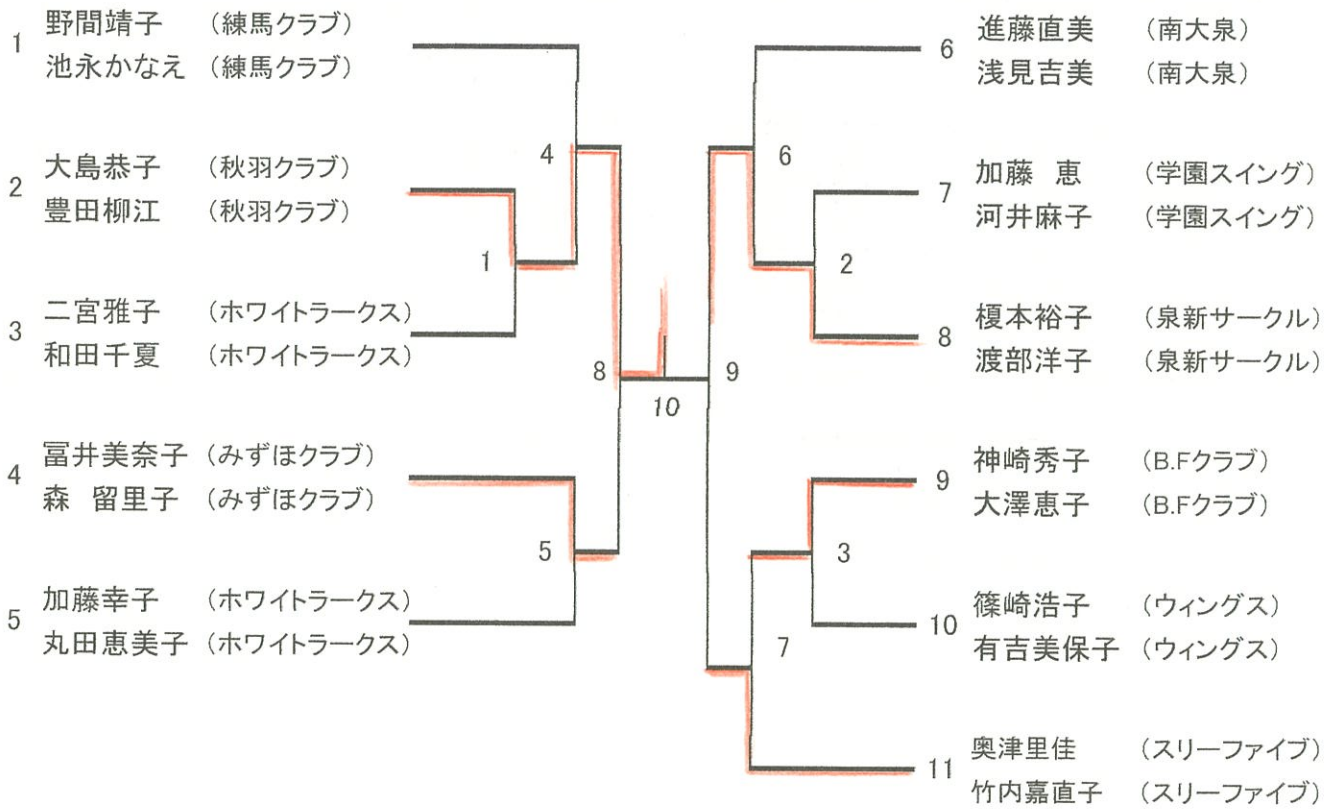

1部

敗者戦

() _____ ①

() _____

() _____ ②

() _____

() _____ ③

() _____

() _____ ④

() _____

2部

敗者戦

()	_____	()	_____
		①			④
()	_____	()	_____
()	_____	()	_____
		②			⑤
()	_____	()	_____
()	_____	()	_____
		③			⑥
()	_____	()	_____

3部

敗者戦

()	_____	()	_____
		①			③
()	_____	()	_____
		②			④
()	_____	()	_____

4部

敗者戦

()	_____	()	_____
		①			③
()	_____	()	_____
()	_____	()	_____
		②			④
()	_____	()	_____

女性スポーツ入賞者

種目	第1位	第2位	第3位	第3位
女子1部複	村木真美 (グリーン企画)	日向さゆり (秋羽クラブ)	山田裕美子 (スリーファイブ)	芦田和子 (みずほクラブ)
	星野美江子 (個人)	永井雅子 (中村小PTA)	小島ゆかり (スリーファイブ)	田中英理子 (みずほクラブ)
女子2部複	田中理絵 (泉新サークル)	赤井麻由美 (練馬クラブ)	森本美和 (みずほクラブ)	岩本淳子 (スパークル)
	浅井妙子 (一般)	鎌田美智子 (練馬クラブ)	小野寺都 (みずほクラブ)	南友香 (個人)
女子3部複	大島恭子 (秋羽クラブ)	榎本裕子 (泉新サークル)		
	豊田柳江 (秋羽クラブ)	渡部洋子 (泉新サークル)		
女子4部複	松浦イチン (スパークル)	杉野町子 (ラッキーミント)		
	佐藤由香 (スパークル)	中込美由紀 (ラッキーミント)		