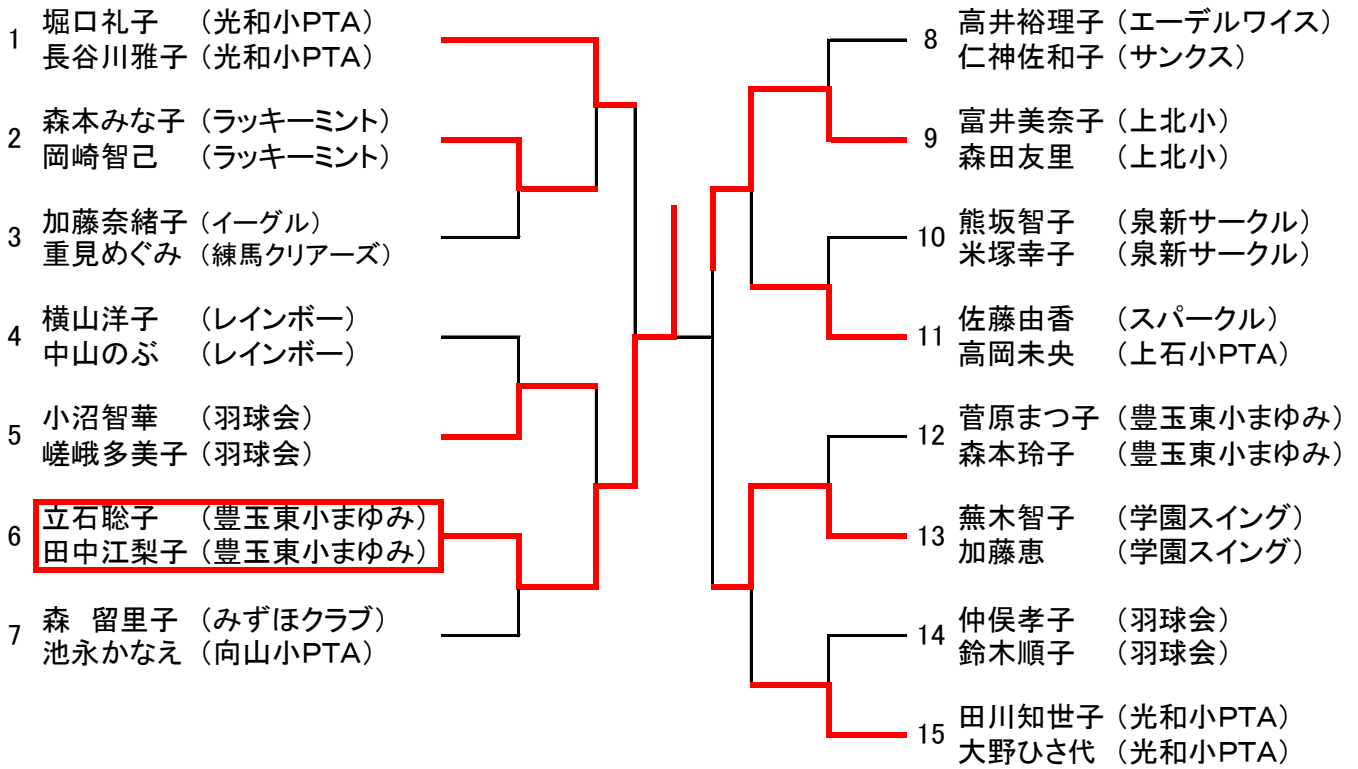

# 1部

1	新山真由美 (個人)			19	宮内美紀 (エーデルワイス)
	吉田茉未 (個人)				加藤久美子 (エーデルワイス)
2	中林久美 (スリーF)			20	大石圭子 (アイリス)
	山川和子 (スリーF)				志賀靖枝 (アイリス)
3	伊藤葉子 (スリーファイブ)			21	永澤志津子 (スパークル)
	北山めぐみ (スリーファイブ)				山根園美 (スパークル)
4	日向さおり (秋羽クラブ)			22	末永容子 (練馬クラブ)
	平城美喜子 (秋羽クラブ)				平井路子 (練馬クラブ)
5	松浦絹江 (サンクス)			23	鯨坂亮子 (スリーファイブ)
	遠藤雅子 (サンクス)				長谷部澄栄 (豊玉南小PTA)
6	島崎由美子 (関町小PTA)			24	大屋沙織 (Dash !)
	山下恵美 (関町小PTA)				車谷美笛 (Dash !)
7	星聖子 (アイリス)			25	内田美奈 (中村小PTA)
	前岡美保 (アイリス)				平山ひろみ (中村小PTA)
8	清水純子 (練馬クラブ)			26	加藤富美子 (秋羽クラブ)
	森かおる (練馬クラブ)				松本久恵 (秋羽クラブ)
9	横井澄 (エーデルワイス)			27	塩澤はるみ (練馬クラブ)
	星野美江子 (エーデルワイス)				赤井麻由美 (練馬クラブ)
10	尾崎博美 (南大泉)			28	永井園子 (エーデルワイス)
	高橋美幸 (南大泉)				梅谷志保 (エーデルワイス)
11	鈴木真知子 (エーデルワイス)			29	松倉英子 (みずほクラブ)
	小泉和子 (エーデルワイス)				生天目典子 (みずほクラブ)
12	高橋由美子 (スリーファイブ)			30	高木好子 (イーグル)
	市川真理 (スリーファイブ)				高山久美子 (イーグル)
13	土屋月子 (WELCOME)			31	酒井あさみ (EXCEL)
	永井雅子 (WELCOME)				天野里美 (EXCEL)
14	市川早苗 (秋羽クラブ)			32	佐原美砂 (アイリス)
	芳賀桂子 (秋羽クラブ)				石川加寿子 (アイリス)
15	内田かおり (南大泉)			33	牧野幸子 (練馬クラブ)
	山上智美 (アイリス)				白水真弓 (練馬クラブ)
16	新田美津 (練馬クラブ)			34	関口早苗 (サンクス)
	藪田かおる (練馬クラブ)				勝海浩子 (サンクス)
17	菅野貴子 (GRAND_LINE)			35	小林みよ子 (エーデルワイス)
	藤田法子 (GRAND_LINE)				平田京子 (秋羽クラブ)
18	斎藤民子 (エーデルワイス)			36	江川美香 (ウイングス)
	築瀬香奈恵 (エーデルワイス)				仲田睦子 (ウイングス)

# 2部

# 3部

# 4部