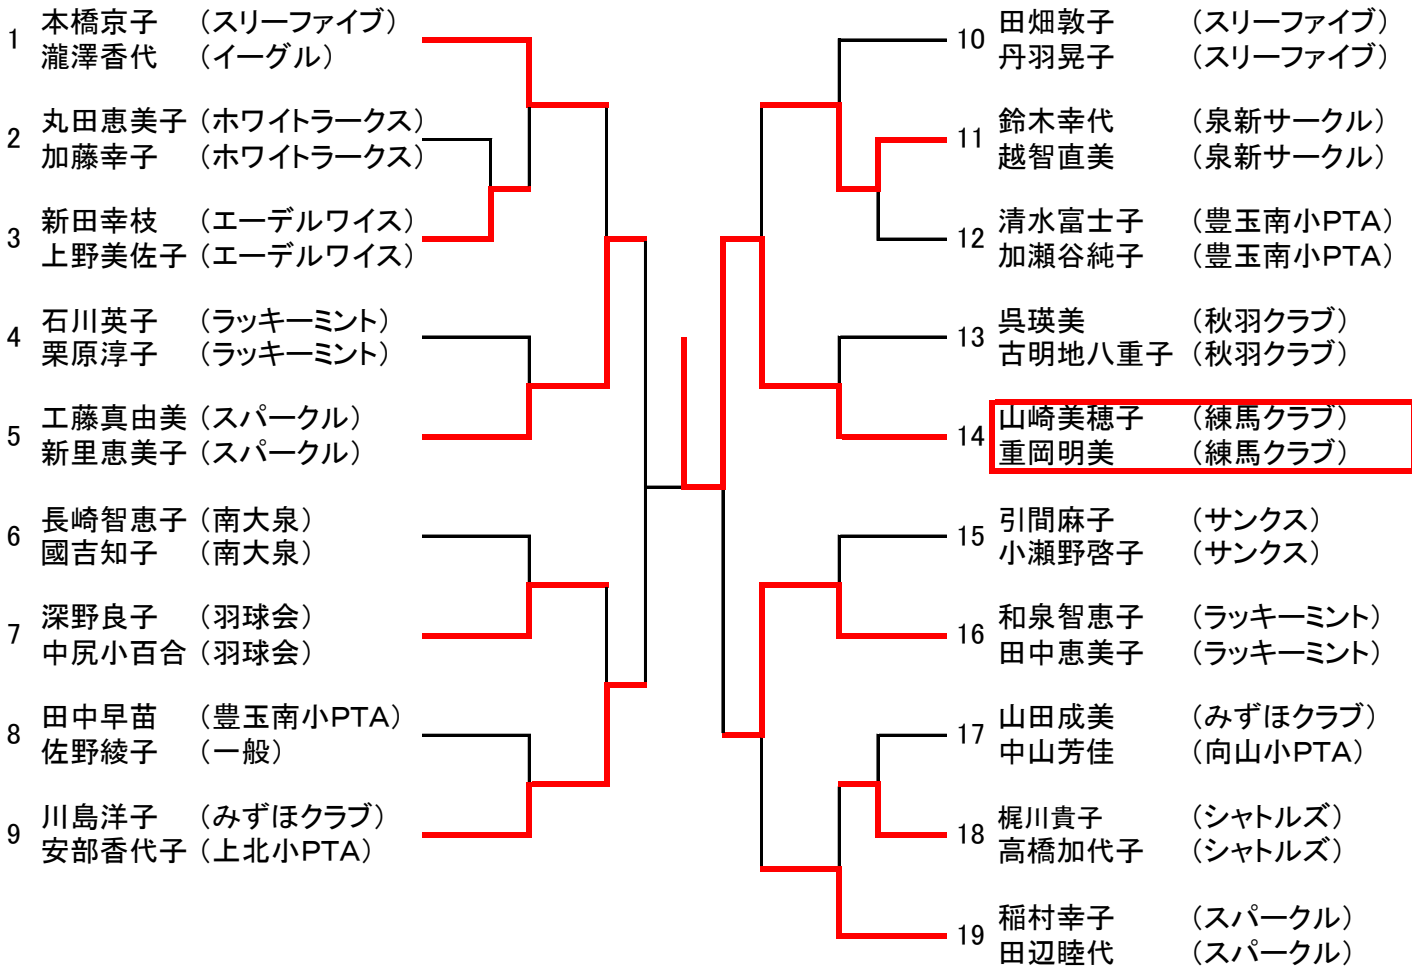

# 1部

1	新山真由美 (個人)			19	宮内美紀 (エーデルワイス)
	吉田茉未 (個人)				加藤久美子 (エーデルワイス)
2	中林久美 (スリーF)			20	大石圭子 (アイリス)
	山川和子 (スリーF)				志賀靖枝 (アイリス)
3	伊藤葉子 (スリーファイブ)			21	永澤志津子 (スパークル)
	北山めぐみ (スリーファイブ)				山根園美 (スパークル)
4	日向さおり (秋羽クラブ)			22	末永容子 (練馬クラブ)
	平城美喜子 (秋羽クラブ)				平井路子 (練馬クラブ)
5	松浦絹江 (サンクス)			23	鯨坂亮子 (スリーファイブ)
	遠藤雅子 (サンクス)				長谷部澄栄 (豊玉南小PTA)
6	島崎由美子 (関町小PTA)			24	大屋沙織 (Dash !)
	山下恵美 (関町小PTA)				車谷美笛 (Dash !)
7	星聖子 (アイリス)			25	内田美奈 (中村小PTA)
	前岡美保 (アイリス)				平山ひろみ (中村小PTA)
8	清水純子 (練馬クラブ)			26	加藤富美子 (秋羽クラブ)
	森かおる (練馬クラブ)				松本久恵 (秋羽クラブ)
9	横井澄 (エーデルワイス)			27	塩澤はるみ (練馬クラブ)
	星野美江子 (エーデルワイス)				赤井麻由美 (練馬クラブ)
10	尾崎博美 (南大泉)			28	永井園子 (エーデルワイス)
	高橋美幸 (南大泉)				梅谷志保 (エーデルワイス)
11	鈴木真知子 (エーデルワイス)			29	松倉英子 (みずほクラブ)
	小泉和子 (エーデルワイス)				生天目典子 (みずほクラブ)
12	高橋由美子 (スリーファイブ)			30	高木好子 (イーグル)
	市川真理 (スリーファイブ)				高山久美子 (イーグル)
13	土屋月子 (WELCOME)			31	酒井あさみ (EXCEL)
	永井雅子 (WELCOME)				天野里美 (EXCEL)
14	市川早苗 (秋羽クラブ)			32	佐原美砂 (アイリス)
	芳賀桂子 (秋羽クラブ)				石川加寿子 (アイリス)
15	内田かおり (南大泉)			33	牧野幸子 (練馬クラブ)
	山上智美 (アイリス)				白水真弓 (練馬クラブ)
16	新田美津 (練馬クラブ)			34	関口早苗 (サンクス)
	藪田かおる (練馬クラブ)				勝海浩子 (サンクス)
17	菅野貴子 (GRAND_LINE)			35	小林みよ子 (エーデルワイス)
	藤田法子 (GRAND_LINE)				平田京子 (秋羽クラブ)
18	斎藤民子 (エーデルワイス)			36	江川美香 (ウイングス)
	築瀬香奈恵 (エーデルワイス)				仲田睦子 (ウイングス)

# 2部

# 3部

# 4部