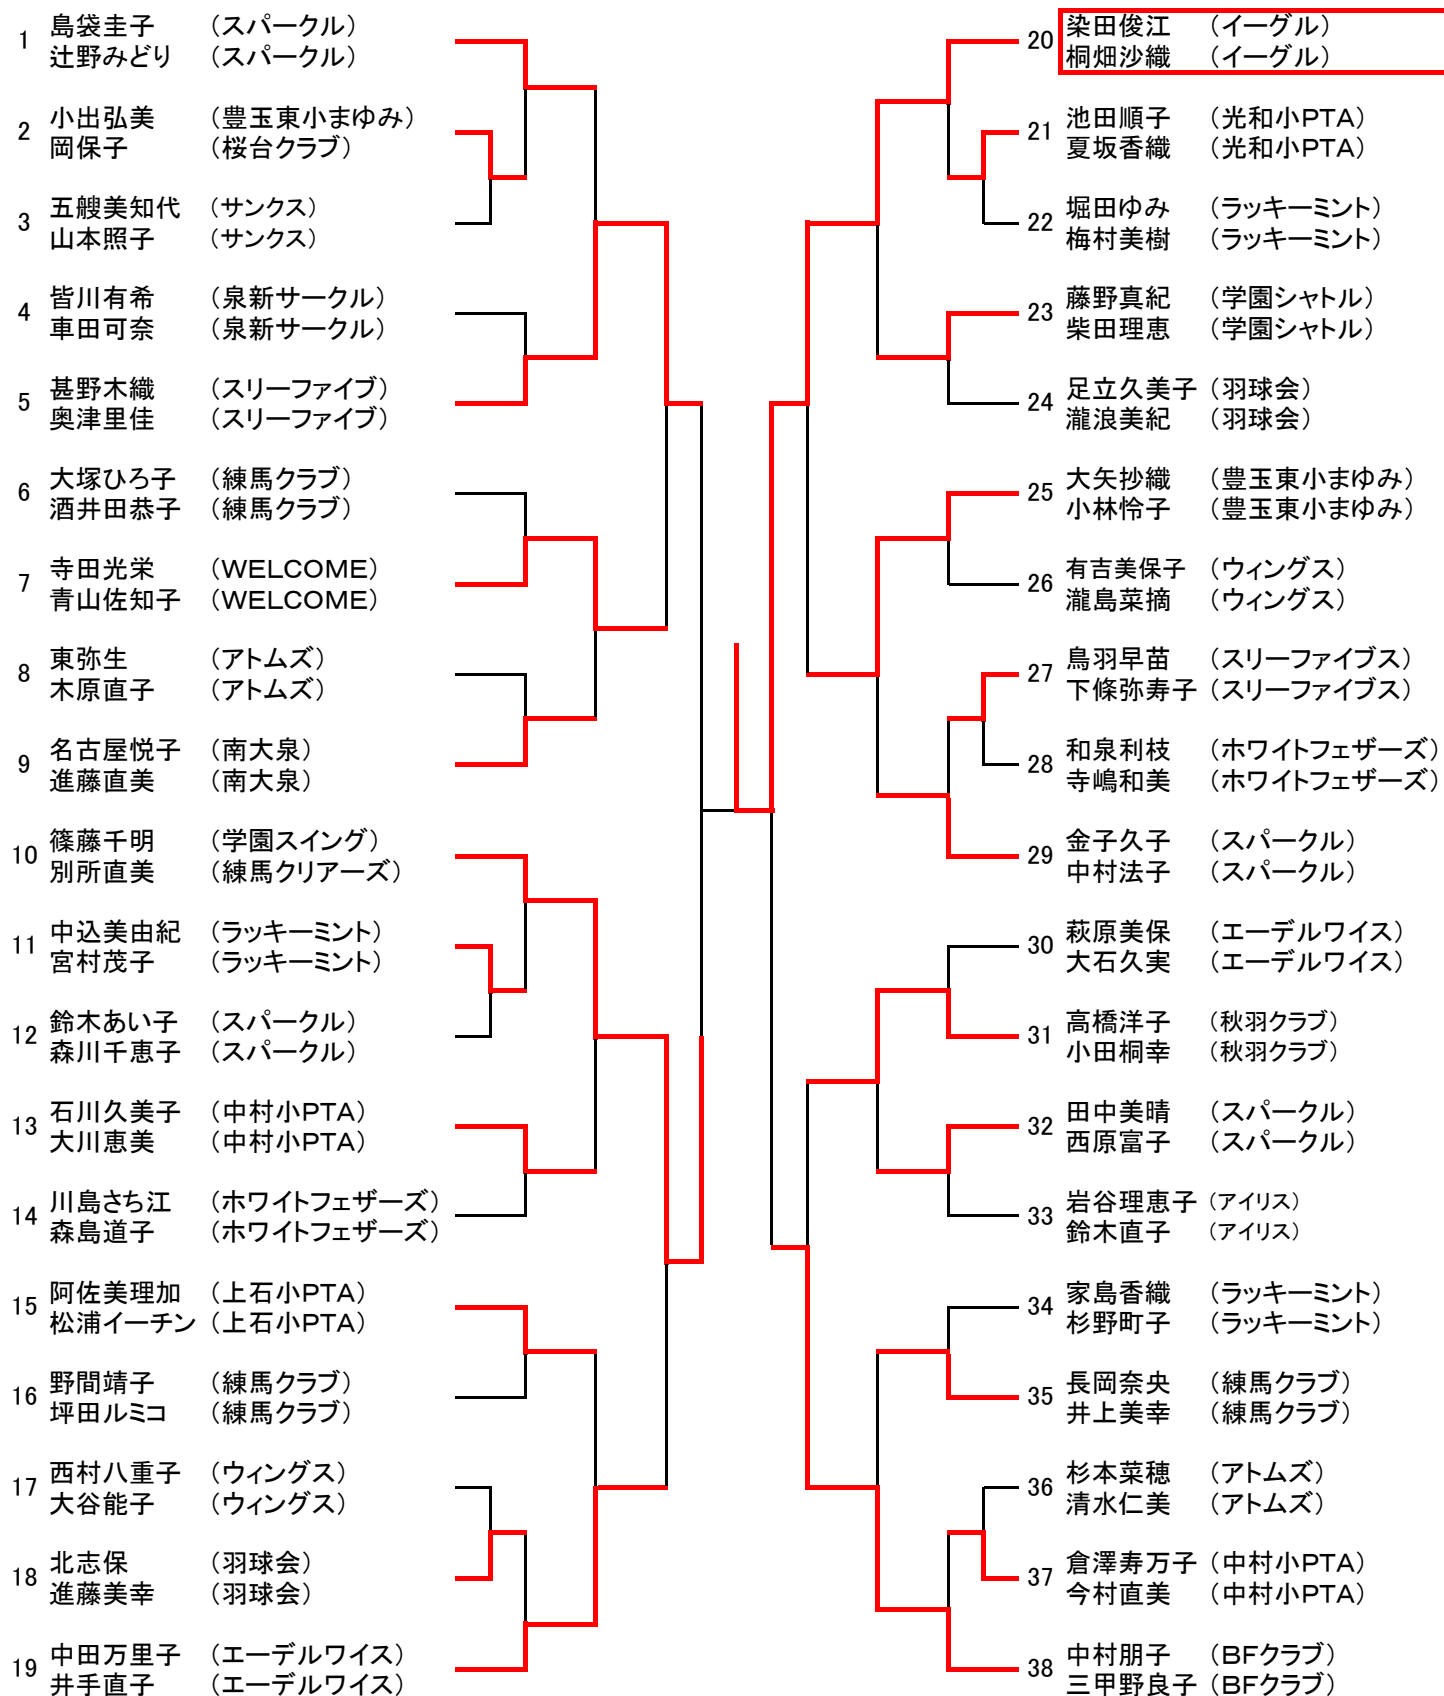

# 1部

1	新山真由美 (個人)			19	宮内美紀 (エーデルワイス)
	吉田茉未 (個人)				加藤久美子 (エーデルワイス)
2	中林久美 (スリーF)			20	大石圭子 (アイリス)
	山川和子 (スリーF)				志賀靖枝 (アイリス)
3	伊藤葉子 (スリーファイブ)			21	永澤志津子 (スパークル)
	北山めぐみ (スリーファイブ)				山根園美 (スパークル)
4	日向さおり (秋羽クラブ)			22	末永容子 (練馬クラブ)
	平城美喜子 (秋羽クラブ)				平井路子 (練馬クラブ)
5	松浦絹江 (サンクス)			23	鯨坂亮子 (スリーファイブ)
	遠藤雅子 (サンクス)				長谷部澄栄 (豊玉南小PTA)
6	島崎由美子 (関町小PTA)			24	大屋沙織 (Dash !)
	山下恵美 (関町小PTA)				車谷美笛 (Dash !)
7	星聖子 (アイリス)			25	内田美奈 (中村小PTA)
	前岡美保 (アイリス)				平山ひろみ (中村小PTA)
8	清水純子 (練馬クラブ)			26	加藤富美子 (秋羽クラブ)
	森かおる (練馬クラブ)				松本久恵 (秋羽クラブ)
9	横井澄 (エーデルワイス)			27	塩澤はるみ (練馬クラブ)
	星野美江子 (エーデルワイス)				赤井麻由美 (練馬クラブ)
10	尾崎博美 (南大泉)			28	永井園子 (エーデルワイス)
	高橋美幸 (南大泉)				梅谷志保 (エーデルワイス)
11	鈴木真知子 (エーデルワイス)			29	松倉英子 (みずほクラブ)
	小泉和子 (エーデルワイス)				生天目典子 (みずほクラブ)
12	高橋由美子 (スリーファイブ)			30	高木好子 (イーグル)
	市川真理 (スリーファイブ)				高山久美子 (イーグル)
13	土屋月子 (WELCOME)			31	酒井あさみ (EXCEL)
	永井雅子 (WELCOME)				天野里美 (EXCEL)
14	市川早苗 (秋羽クラブ)			32	佐原美砂 (アイリス)
	芳賀桂子 (秋羽クラブ)				石川加寿子 (アイリス)
15	内田かおり (南大泉)			33	牧野幸子 (練馬クラブ)
	山上智美 (アイリス)				白水真弓 (練馬クラブ)
16	新田美津 (練馬クラブ)			34	関口早苗 (サンクス)
	藪田かおる (練馬クラブ)				勝海浩子 (サンクス)
17	菅野貴子 (GRAND_LINE)			35	小林みよ子 (エーデルワイス)
	藤田法子 (GRAND_LINE)				平田京子 (秋羽クラブ)
18	斎藤民子 (エーデルワイス)			36	江川美香 (ウイングス)
	築瀬香奈恵 (エーデルワイス)				仲田睦子 (ウイングス)

# 2部

# 3部

# 4部